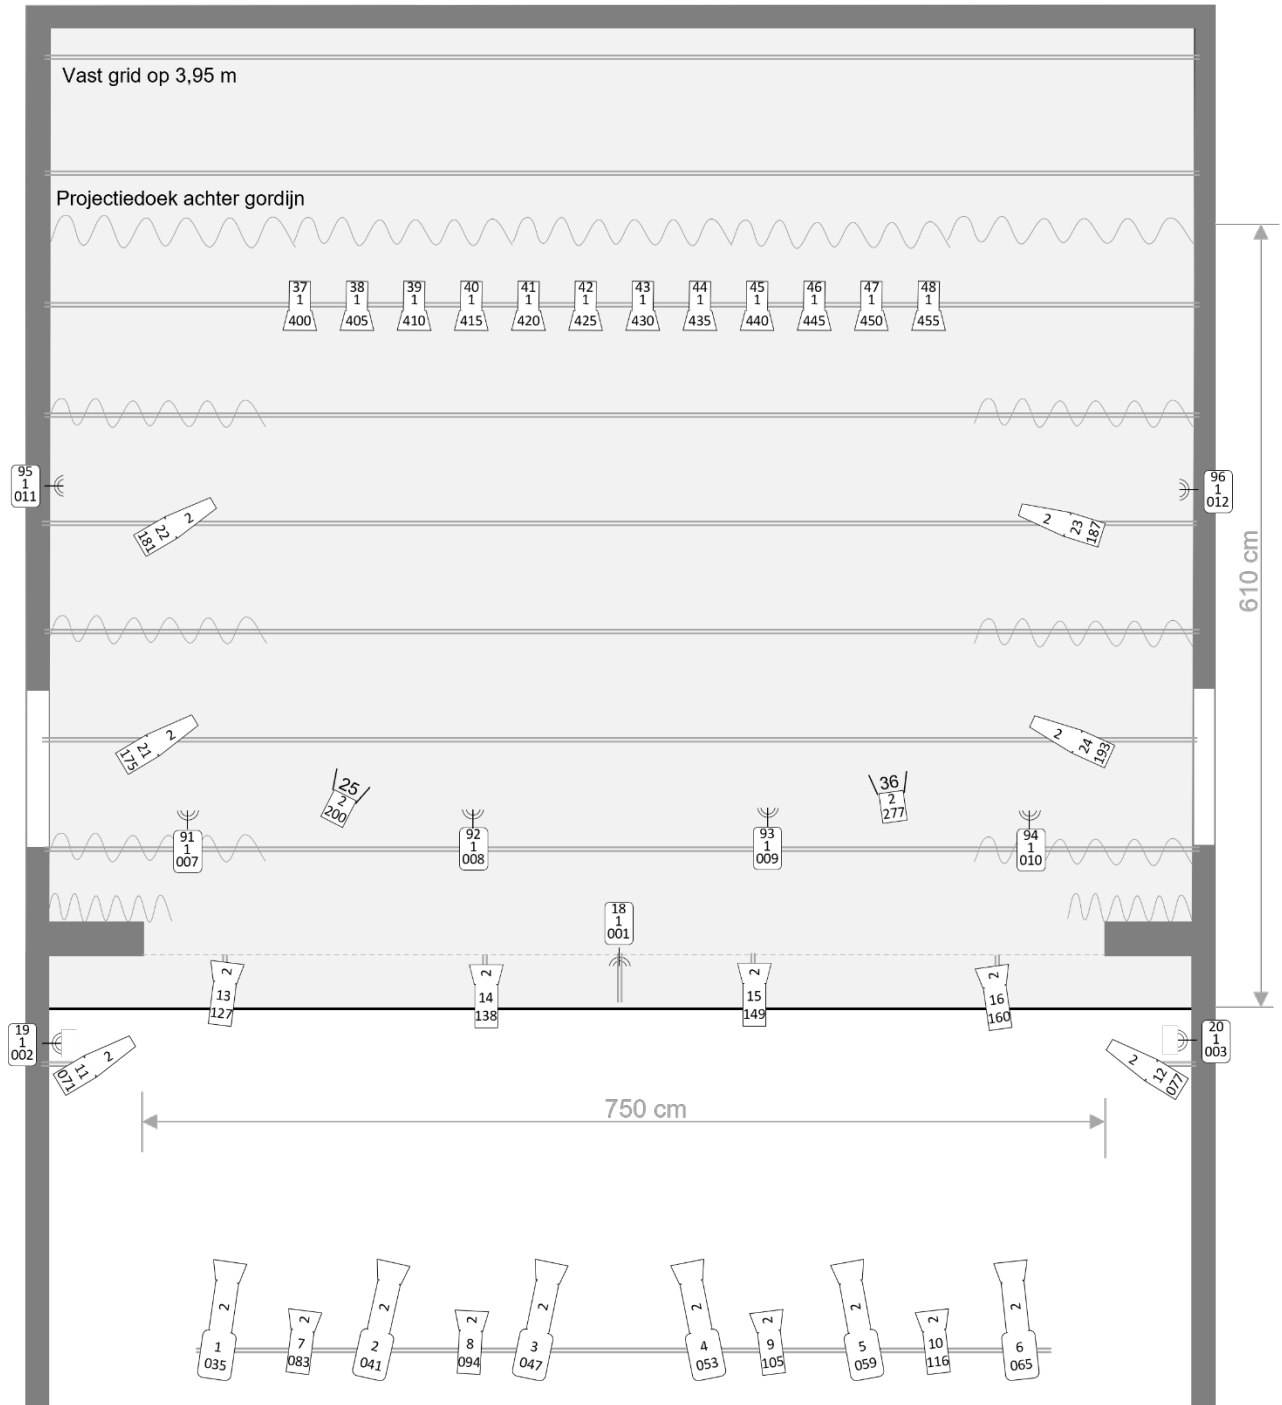

Lichttafel: Zero 88 FLX S48 2U			
kanaal universe dmx	37/1 400	t/m	48/1 455
			12x Prolights Display COB FC RGB 60 Watt 5ch
kanaal universe dmx	25/2 200	t/m	36/2 277
			12x Prolights ECL minifresnel FC RGLB 70 Watt 7ch Tour
kanaal universe dmx	19/1 002		
			12x WCD dimmer 2KW voor 2x 800W Selecon profielspots 4x 575W S4 junior zoom 25 – 50
universe kanaal dmx	14/138		
			8x Elation KL Fresnel 6 FC RGBMA 166 Watt 11ch
universe kanaal dmx	2/035		
			6x ETC Couleursource Spot 15-30° RGLB 166 Watt dir 6ch
universe kanaal dmx	11/071		
			6x ETC Couleursource Spot jr. 25-50° RGLB 162 Watt dir 6ch

DMX-plan

RWI 01-03-2023