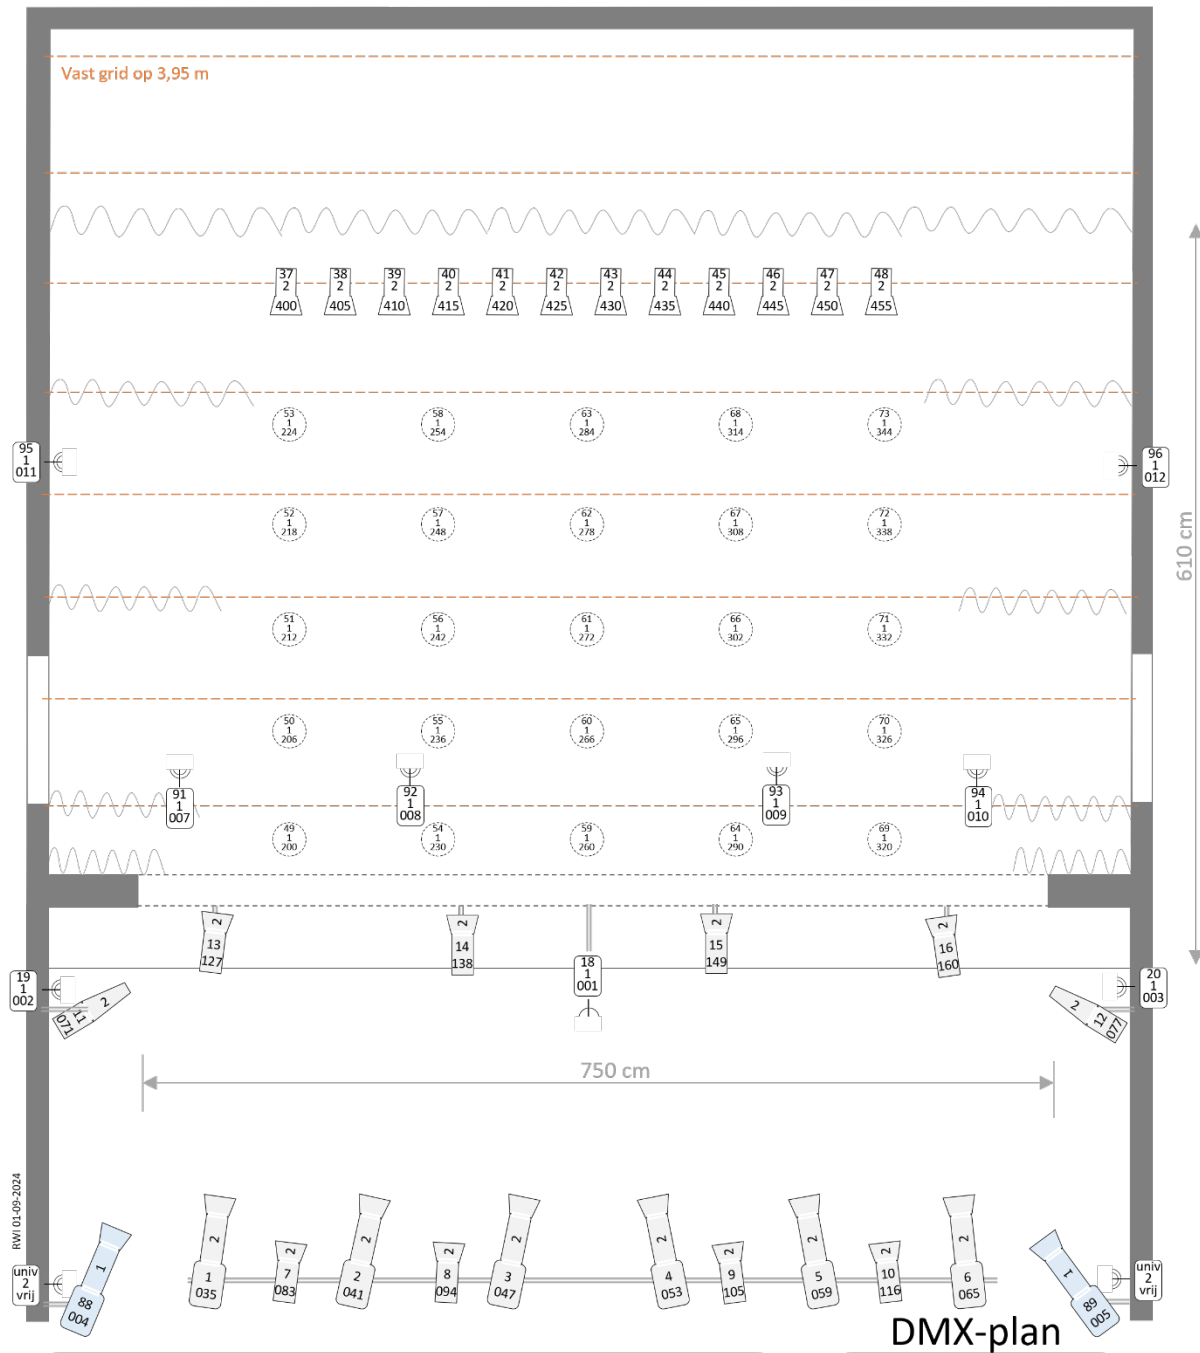

kanaal universele dmx	$\frac{37}{2}$ / $\frac{400}{400}$	12x Prolights Display COB FC RGB 60 Watt 5ch	universele kanaal dmx	$\frac{14}{138}$	8x Elation KL Fresnel 6 FC RGBMA 166 Watt 11ch
kanaal universele dmx	$\frac{25}{2}$ / $\frac{200}{200}$	12x Prolights ECL minifresnel FC RGLB 70 Watt 7ch Tour	universele kanaal dmx	$\frac{1}{035}$	6x ETC Coloursource Spot 15-30° RGLB 166 Watt dir 6ch
kanaal universele dmx	$\frac{49}{1}$ / $\frac{200}{200}$	25x Martin THRILL compact Mini LED Par 6ch	universele kanaal dmx	$\frac{11}{071}$	6x ETC Coloursource Spot jr. 25-50° RGLB 162 Watt dir 6ch
kanaal universele dmx	$\frac{19}{1}$ / $\frac{002}{002}$	12x WCD dimmer 2KW voor halogeen			

	4x 800W Selecon profielspots halogeen
	4x 575W S4 junior zoom 25-50° halogeen
	4x 650W DTS Scena Fresnel halogeen
	4x 500W CCT Minuette PC halogeen